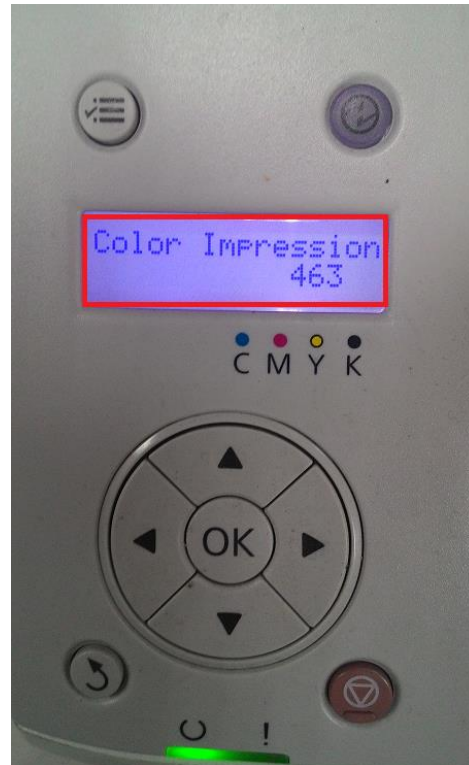

彩色列印頁數:463